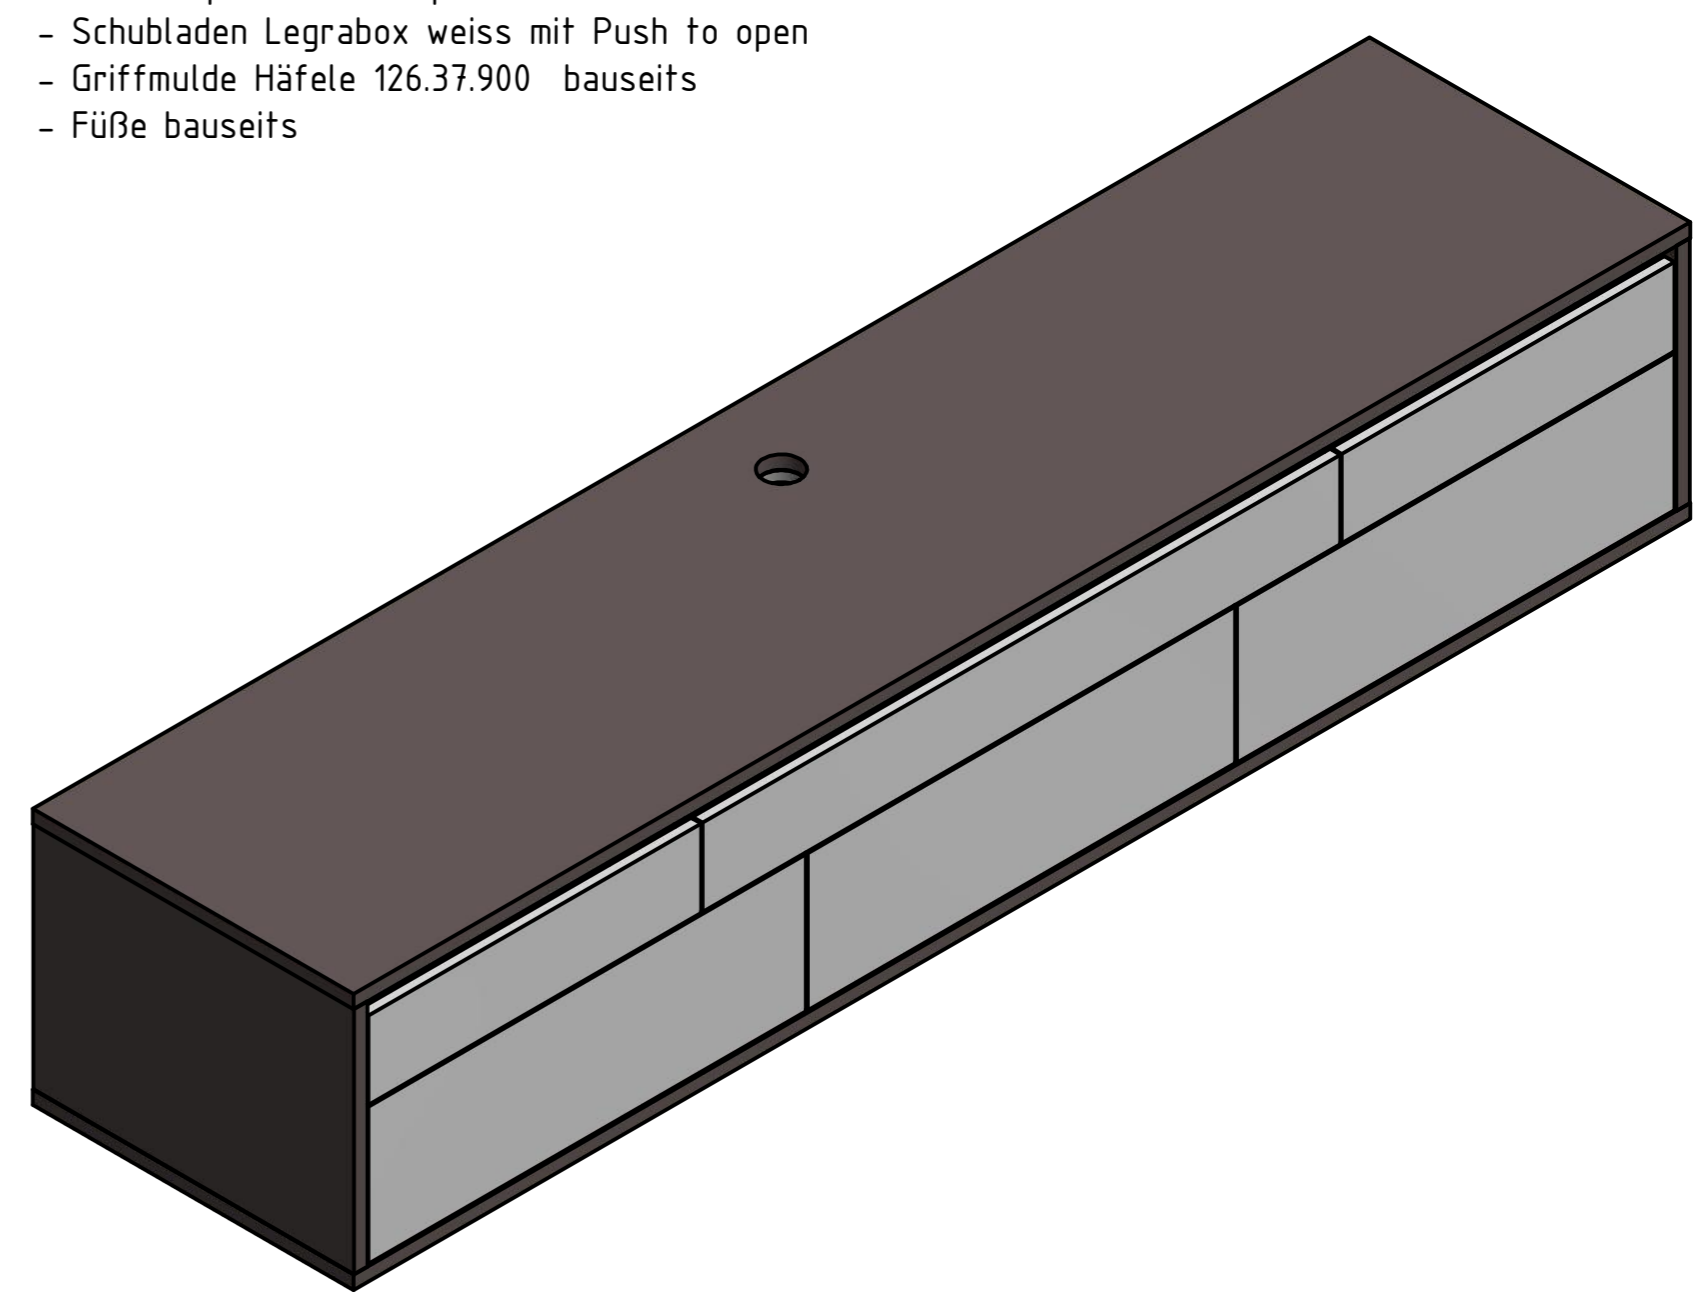

- Material:
- Aussenkorpus = 25mm 27166 BS Taupe
  - Fronten = 19mm 0851 Winterweiss FH
  - Innenkorpus= 19mm Topweiss matt
  - Schubladen Legrabox weiss mit Push to open
  - Griffmulde Häfele 126.37.900 bauseits
  - Füße bauseits

		Datum	Name		
		Gezeichnet	22.10.19	Julia eckert	
		Kontrolliert			
		Norm			
				Lowboard2	
				1	
				A2	
Status	Änderungen	Datum	Name		