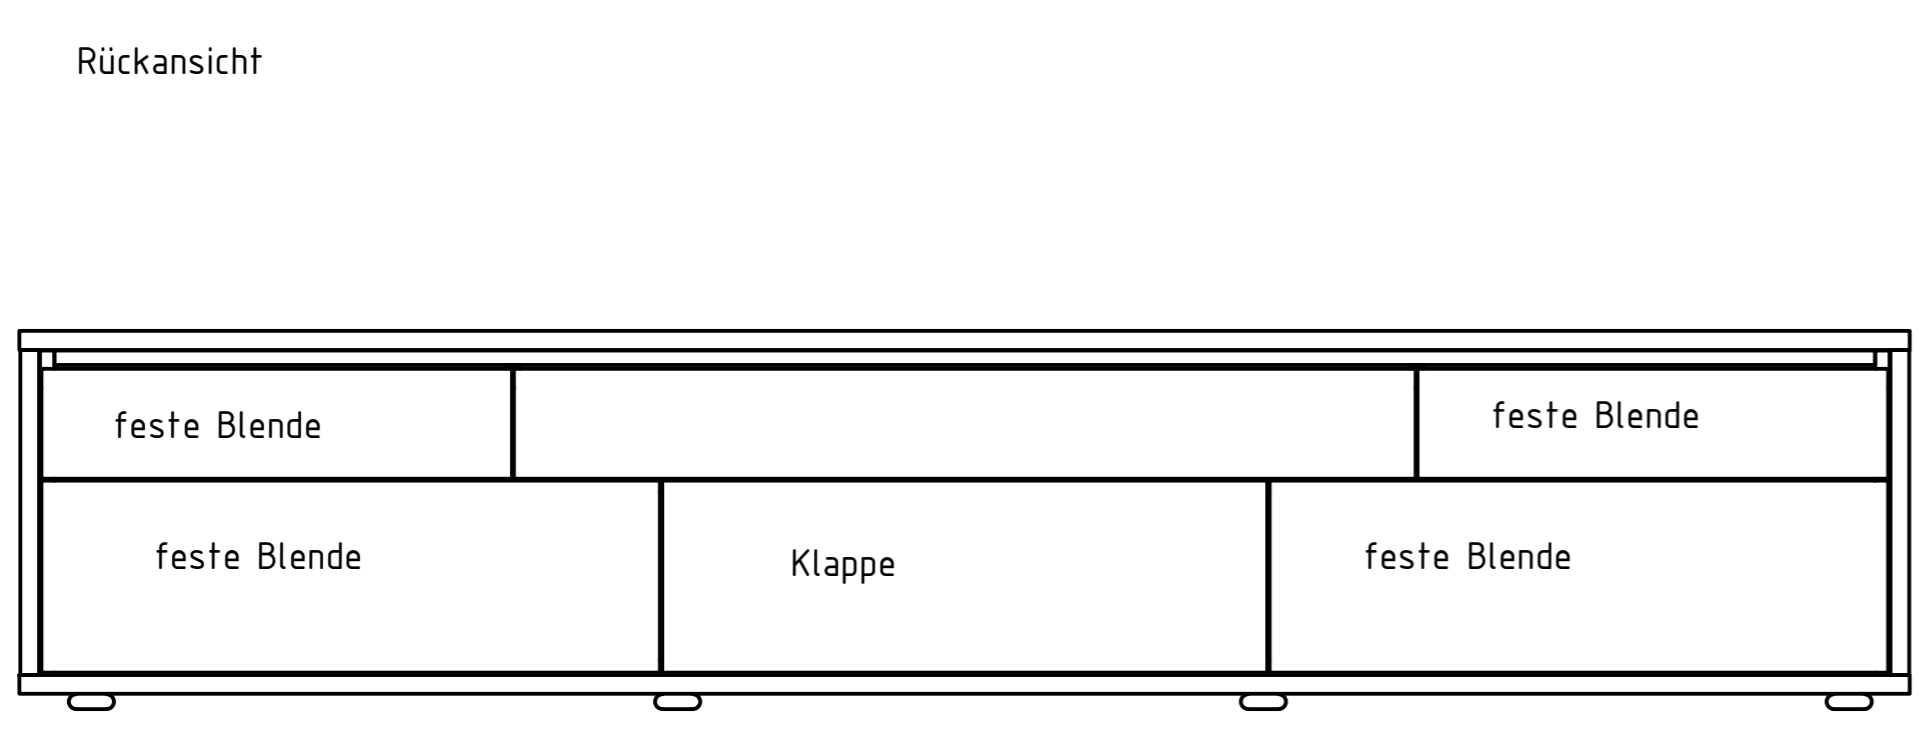

- Material:
- Aussenkorpus = 25mm 27166 BS Taupe
  - Fronten = 19mm 0851 Winterweiss FH
  - Innenkorpus= 19mm Topweiss matt
  - Schubladen Legrabox weiss mit Push to open
  - Griffmulde Häfele 126.37.900 bauseits
  - Füße bauseits

		Datum	Name		
		Gezeichnet	22.10.19	Julia eckert	
		Kontrolliert			
		Norm			
				Lowboard2	
				1	
				A2	
Status	Änderungen	Datum	Name		